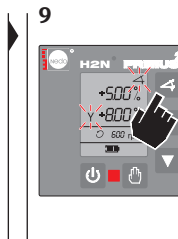

PRIMUS² H2N / H2N⁺

ON/OFF

1

2

3

AUTOMATIC

- MANUAL
- X/Y

1

2

MANUAL

- AUTOMATIC

AUTOMATIC

- ▶ **MANUAL**
- ▶ **X/Y**