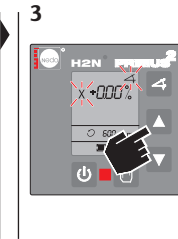

PRIMUS² H2N / H2N⁺

ON/OFF

1

2

3

AUTOMATIC

- MANUAL
- X/Y

1

2

MANUAL

- AUTOMATIC

AUTOMATIC

- ▶ **MANUAL**
- ▶ **X/Y**