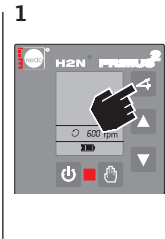

PRIMUS² H2N / H2N⁺

ON/OFF

1

2

3

AUTOMATIC

- MANUAL
- X/Y

1

2

MANUAL

- AUTOMATIC

AUTOMATIC

- ▶ **MANUAL**
- ▶ **X/Y**