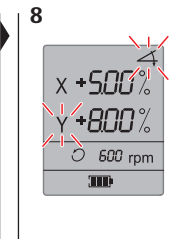

AUTOMATIC

- **MANUAL**
- **X/Y**