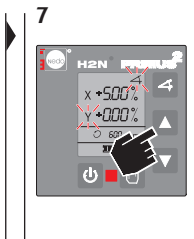

PRIMUS² H2N / H2N⁺

ON/OFF

1

2

3

AUTOMATIC

- MANUAL
- X/Y

1

2

MANUAL

- AUTOMATIC

AUTOMATIC

- ▶ **MANUAL**
- ▶ **X/Y**