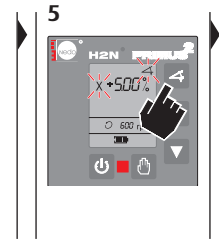

AUTOMATIC

- **MANUAL**
- **X/Y**