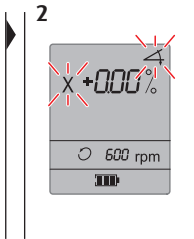

PRIMUS² H2N / H2N⁺

ON/OFF

1

2

3

AUTOMATIC

- MANUAL
- X/Y

1

2

MANUAL

- AUTOMATIC

AUTOMATIC

- ▶ **MANUAL**
- ▶ **X/Y**