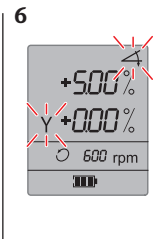

AUTOMATIC

- **MANUAL**
- **X/Y**